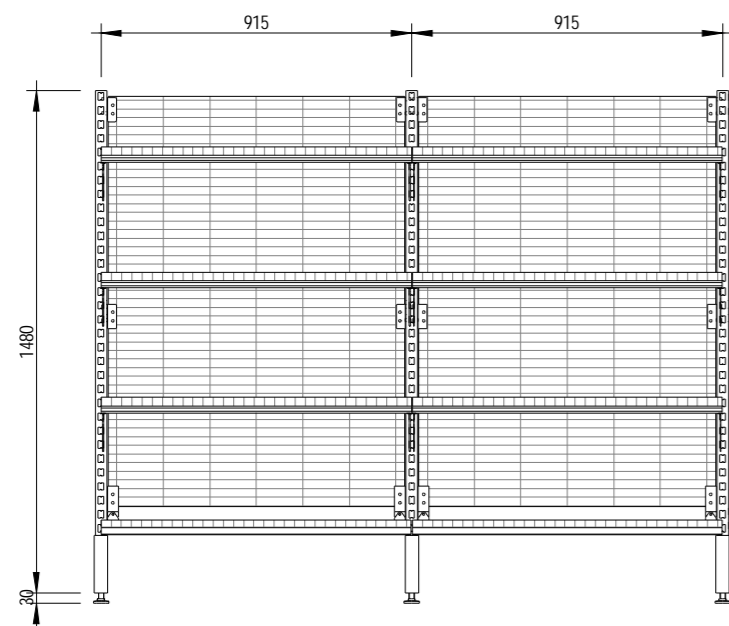

1 **Plan**
1 : 20

2 **Side Elevation**
1 : 20

3 **End Elevation**
1 : 20

4 **3D Assembly**

Low Aisle Wall Shelving Bay