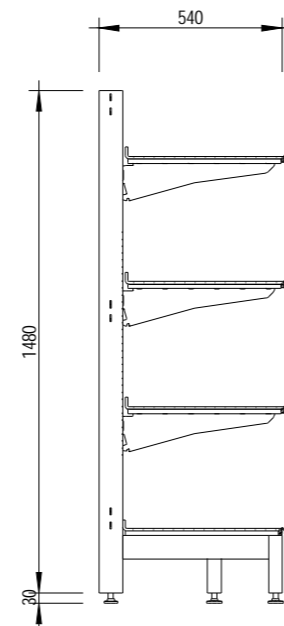

1 **Plan**
1 : 20

2 **Side Elevation**
1 : 20

3 **End Elevation**
1 : 20

4 **3D Assembly**

Low Aisle Wall Shelving Bay