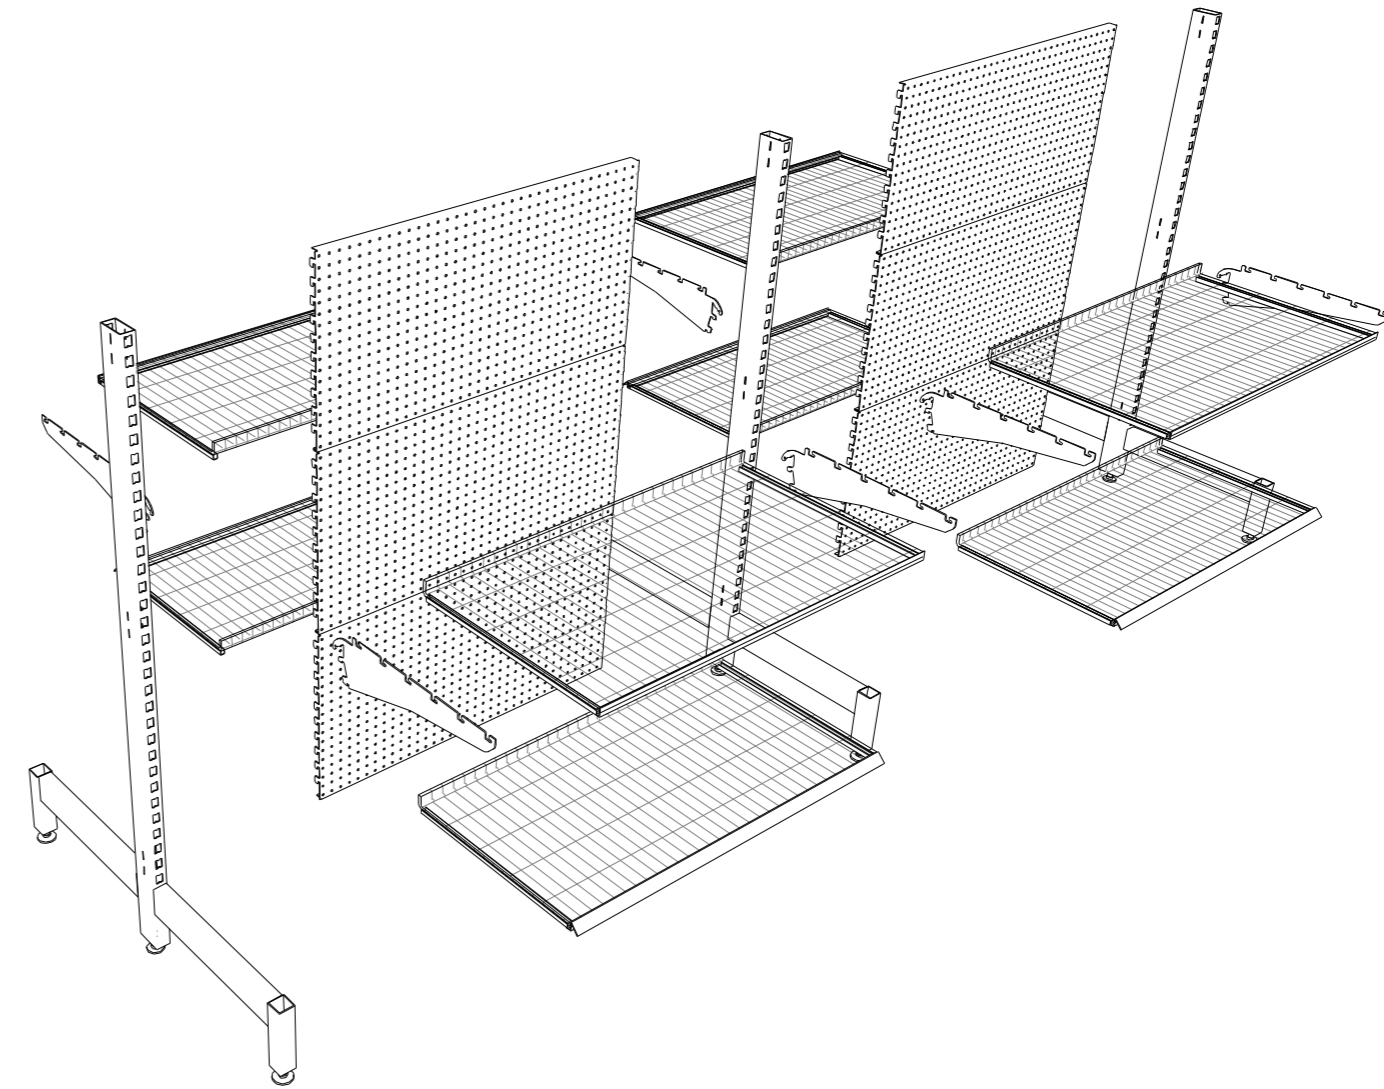

1 **Plan**
1 : 20

2 **Side Elevation**
1 : 20

3 **End Elevation**
1 : 20

4 **3D Assembly**

Low Aisle Gondola Shelving Bay