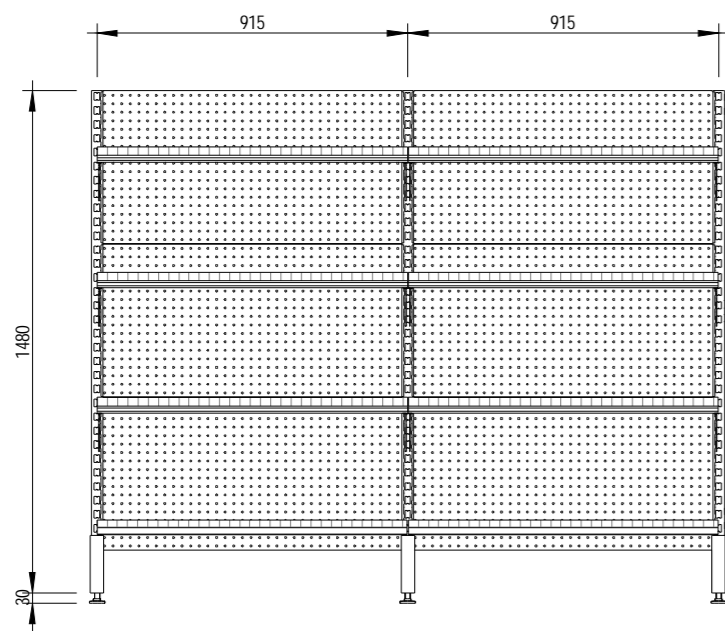

1 **Plan**
1 : 20

2 **Side Elevation**
1 : 20

3 **End Elevation**
1 : 20

4 **3D Assembly**

Low Aisle Gondola Shelving Bay