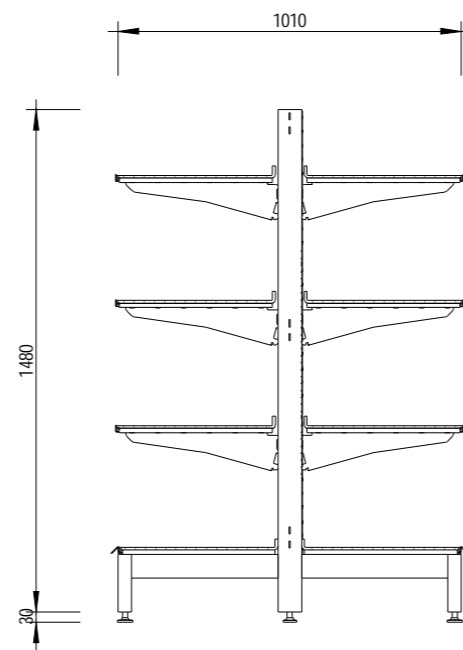

1 **Plan**
1 : 20

2 **Side Elevation**
1 : 20

3 **End Elevation**
1 : 20

4 **3D Assembly**

Low Aisle Gondola Shelving Bay