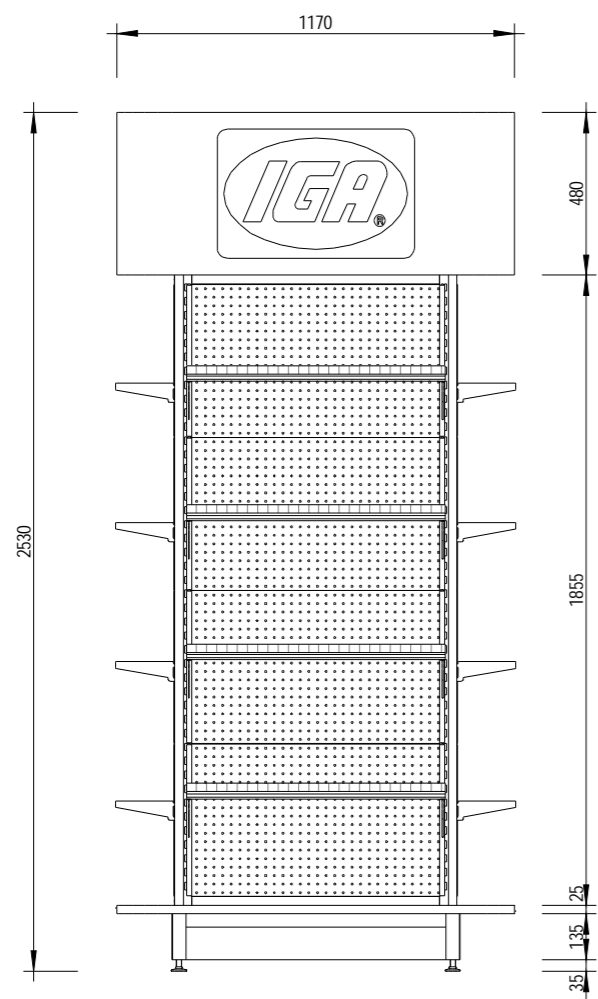

1 **plan**
1 : 20

2 **Side Elevation**
1 : 20

3 **End Elevation**
1 : 20

4 **3D Assembly**

Dense End - IGA Lightbox